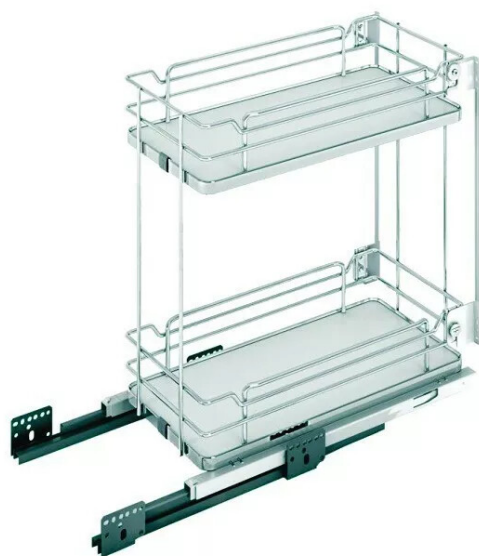

PANIER COUL.2 NIVEAUX MELA BC 450MM AVEC AMORTISSEURS

Réf. : SIG015

Page catalogue : 899

Vendu par

Coulisses sortie totale avec amortisseurs. Charge 30 kg.
Fixation sur fond de meuble et façade.

Chromé fond mélaminé blanc
Hauteur 520 mm, profondeur 500 mm, Infinity.

Réf. 03I/30KG/450

Pour caisson de 450 mm