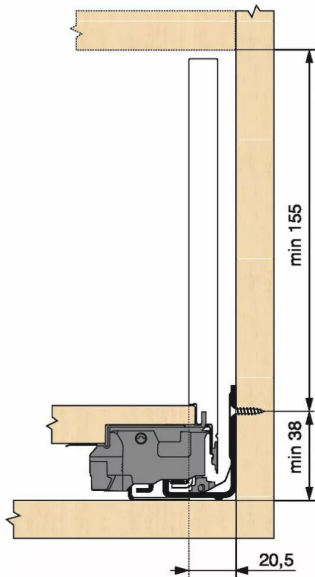

KIT LEG TIPON/BLM 70KG C/550/GR

Réf. : LTB115

Page catalogue : 867

Vendu par

1

Tiroir à bords droits et fins épaisseur 12,8 mm montés sur coulisses invisibles extra-plates. Coulissement extra-léger. Amortissement BLUMOTION à la fermeture. Versions TIP-ON et TIP-ON BLUMOTION pour solutions sans poignées.

Tiroir C : hauteur côté = 177 mm.

Cote d'encastrement 193 mm.

Composition du kit :

1 paire de côtés de tiroir.

1 paire de coulisses.

1 paire d'adaptateurs dos agglo.

Kit tiroir gris orion avec coulisses TIP-ON BLUMOTION 70 kg

Longueur nominale (NL) 550 mm

Prévoir 2 attaches-façade par tiroir vendues séparément.