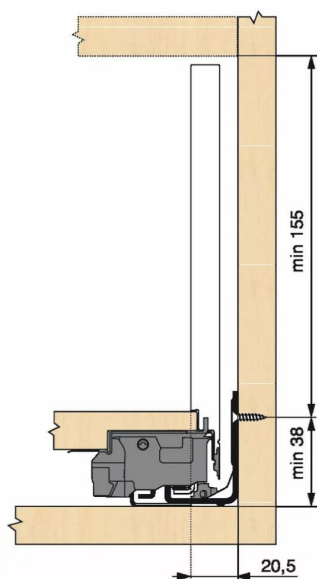

KIT LEGRA TIP-ON 40KG C/350/INOX

Réf. : LGT115

Page catalogue : 867

Vendu par

1

Tiroir à bords droits et fins épaisseur 12,8 mm montés sur coulisses invisibles extra-plates. Coulissement extra-léger. Amortissement BLUMOTION à la fermeture.

Versions TIP-ON et TIP-ON BLUMOTION pour solutions sans poignées.

Tiroir C : hauteur côté = 177 mm.

Cote d'encastrement 193 mm.

Composition du kit :

1 paire de côtés de tiroir.

1 paire de coulisses.

1 paire d'adaptateurs dos agglo.

POINTS FORTS

inox anti-traces.

Kit tiroir inox avec coulisses TIP-ON 40 kg

Longueur nominale (NL) 350 mm

prévoir 2 attaches-façade par tiroir vendues séparément.