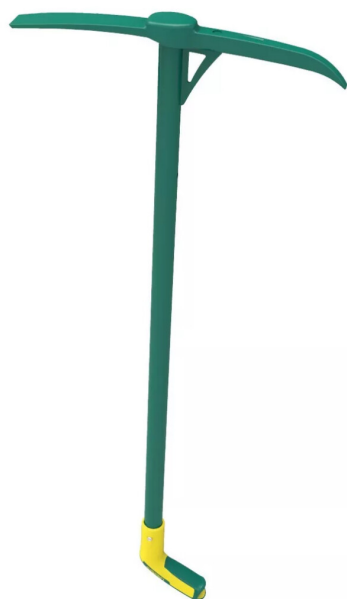

## Pioche d'égoutier Leborgne

LEBORGNE

Réf. : LEB115

Page catalogue : N999

Vendu par

1

Pioche d'égoutier doté d'une poignée ergonomique Batipro®. Permet de prévenir les TMS des rachis lombaires et des poignets.

2 outils en 1 avec son côté bec et son côté panne.  
Applications : décoller et soulever les plaques avec trou ou encoche, les plaques à charnières et les grilles.

### POINTS FORTS

manche tubulaire en acier haute résistance.

Longueur 106 cm