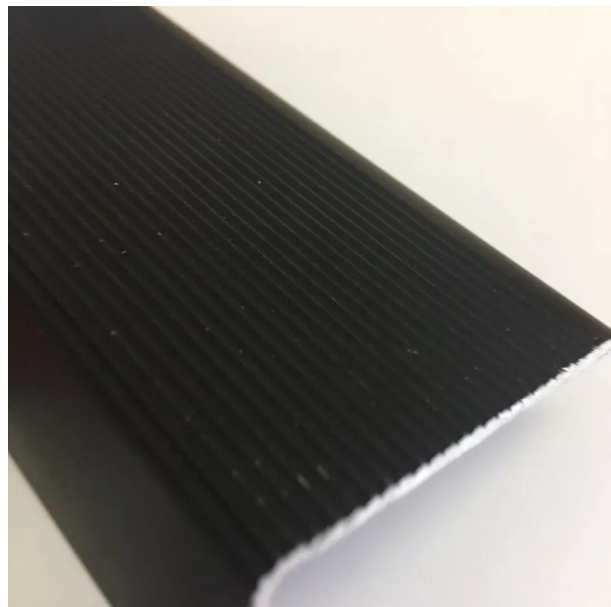

Nez de marche cornière alu strié - PROOPLE

Réf. : LE4015

Vendu par

A visser.
Non percé

Couleur Noir

Informations complémentaires

Longueur : 2300mm

Largeur : 50mm