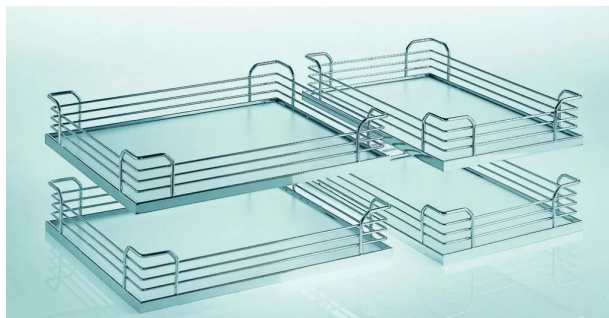

## JEU 4 PANIERS ARENA MAGIC CORNER CHROME/FOND BLANC ANTIGLISS

Réf. : KES015

Vendu par

Jeu de 4 paniers Arena Classic chromé / fond blanc anti-dérap

**Réf.**

Panier avant : profondeur 470 mm

Largeur 295 mm - hauteur 88 mm

Charge 14 kg

Panier arrière : profondeur 470 mm

Largeur 390 mm - hauteur 88 mm

Charge 18 kg