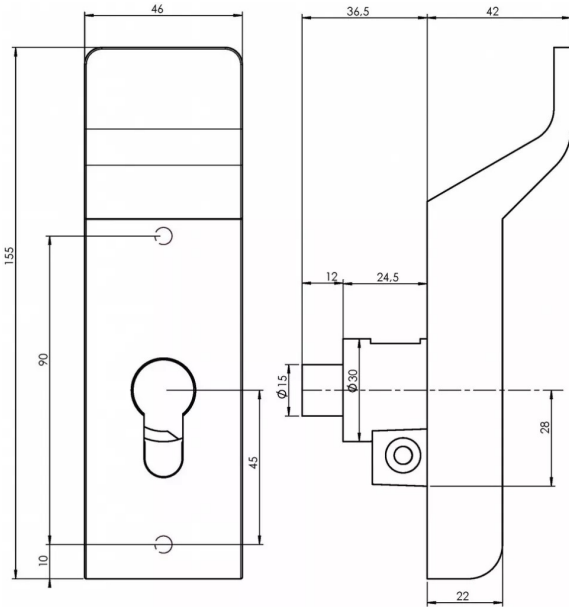

POIGNEE DE TIRAGE PC1E FLUID BLC CROSSBAR89 PUSBAR90+ EUROPAD

Réf. : JPM615

Page catalogue : 106

Vendu par

Le module extérieur PC1E est compatible avec les barres anti-panique Fluid, Crossbar 89, Pushbar 90+, Pushbar Alarm ainsi que la fermeture d'urgence Europad 179.

particulièrement adaptée pour des zones sensibles au vandalisme, grâce à son élément de manœuvre fixe et robuste.
Résistance à la corrosion.

Blanc