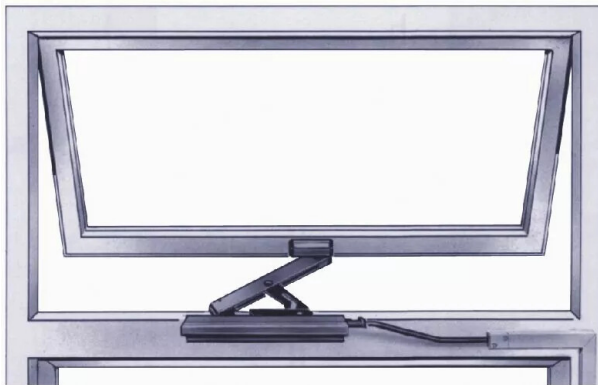

KIT PROJECTION ARG.31-60 OL90 GCHE

Réf. : GEZ115

Page catalogue : 184

Vendu par

1

25

Ferme-imposte extra-plat avec verrouillage anti-effraction.

Grande largeur d'ouverture jusqu'à 170 mm avec un poids de l'ouvrant de 80 kg maxi.
Faible encombrement et simplicité de montage, même en cas d'embrasure profonde.
Nettoyage facile de la fenêtre car le compas est facile à décrocher. Idéal pour les fenêtres à l'italienne, ouvrant vers l'extérieur. Montage à la verticale sur des châssis bois, PVC ou aluminium. Il peut être actionné par une poignée standard, une bielle ou encore par un entraînement électrique.

Kit de projection extérieure pour embrasure de 0 à 30 mm

Finition

Argen

Gauche