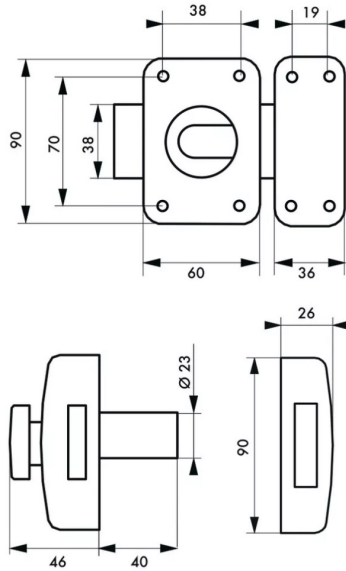

VERROU TRANSIT2 BT CYL45 SS CLÉS PREMONTÉ

Réf. : FTH615

Page catalogue : N999

Vendu par

Coffre et gâche en acier embouté, pêne en acier chromé.
Avec cylindre Transit 2 à 8 goupilles, protégé contre le
perçage et l'arrachement.

Version prémontée - carte de propriété - sans clé

Cylindre 1 entrée et bouton