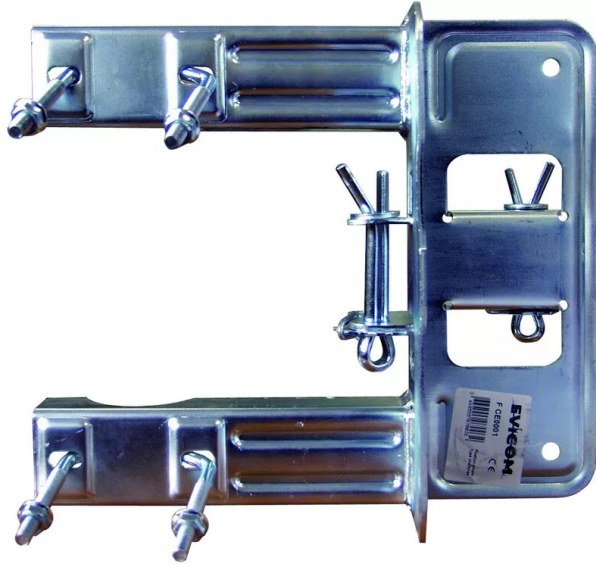

■ FIXATION SIMPLE TYPE CHEMINEE

EVICOM

Réf. : EVI115

Page catalogue : 2856

Vendu par

1

5

Simple