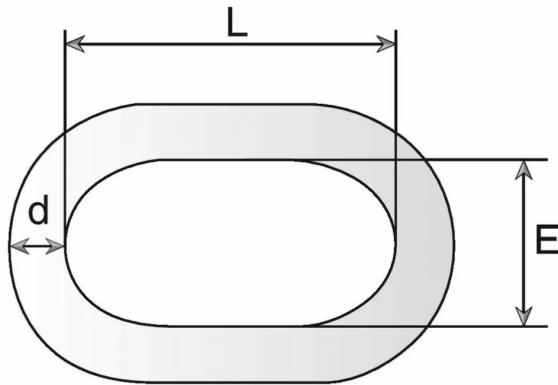

**CHAÎNE SOUDEE MAILLE LONGUE AZ 620
KG D10MM**

CHAPUIS

Réf. : CHA015

Page catalogue : 733

Vendu par

Dimensions en mm. Prix de vente au mètre.

∅	10
L	65
E	10
C.M.U	620
Longueur	10 m
Maille longue droite norme NF 26020 et DIN 5685C	

Le C.M.U en kg correspond à la charge max. d'utilisation.