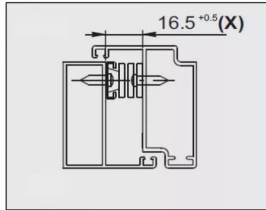

8537 PAIRE COMPAS TYPE P 16'414,5MM 08537-000N

Réf. : BL6215

Application :

Vendu par

1

6

Paire de compas auto-équilibrés permettant de soutenir et maintenir ouvert un ouvrant à l'italienne.
Compas en acier inox AISI 304.
Peuvent être montés sur des profils avec "lumière" (distance ouvrant / dormant) de 16,5 à 17 mm.

TYPE P

Encombrement :

414,5 mm