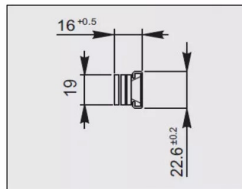

8537 PAIRE COMPAS TYPE P 16'414,5MM 08537-000N

Réf. : BL6215

Application :

Vendu par

1

6

Paire de compas auto-équilibrés permettant de soutenir et maintenir ouvert un ouvrant à l'italienne.
Compas en acier inox AISI 304.
Peuvent être montés sur des profils avec "lumière" (distance ouvrant / dormant) de 16,5 à 17 mm.

TYPE P

Encombrement :

414,5 mm