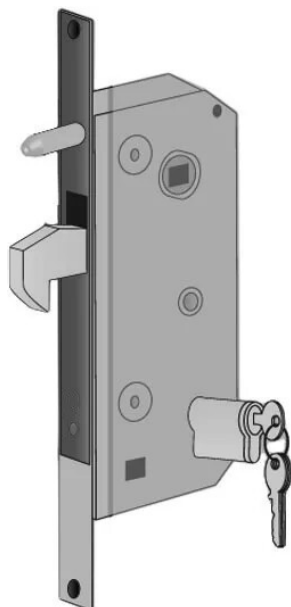

Serrure de portail à crochet profil européen - TORBEL INDUSTRIE

Réf. : AT5015

Vendu par

Portail métallique.

Serrure à larder 1pt à crochet rentrant pour portail coulissant métallique. Le mouvement du pêne crochet s'effectue uniquement avec la clé. Coffre en acier zingué.

Livré avec cylindre 3 clé.

Livré sans gâche.

Informations complémentaires

Axe : 27 mm

Dimension coffre : 188 x 52 mm

Tête à bouts carrés : 188 x 22 x 3 mm

Saillie pêne crochet : 23 mm

Méta keywords