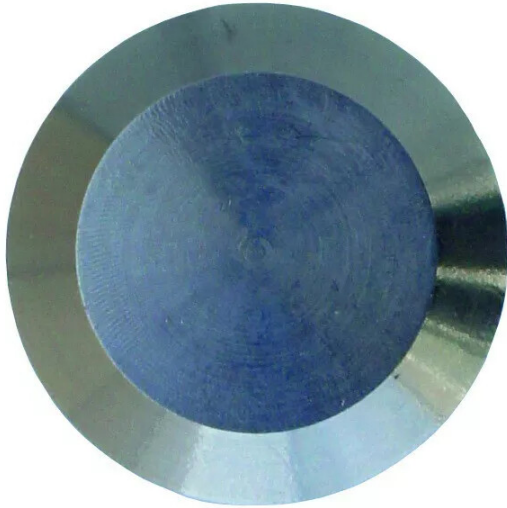

CLOU PODOTACTILE INOX 316 LISSE BOITE DE 100

VISO

Réf. : T2S014

Page catalogue : 765

Vendu par

1

Conforme à la norme française.

Largeur : 35 mm

Hauteur : 5 mm.

Hauteur d'un clou : 12.5 (tige) + 4.5 mm.

Perçage \varnothing 6 mm.

Profondeur de perçage : 15 mm.

POINTS FORTS

utilisation extérieur/intérieur.

Clous - boîte de 100 pièces

Surface lisse