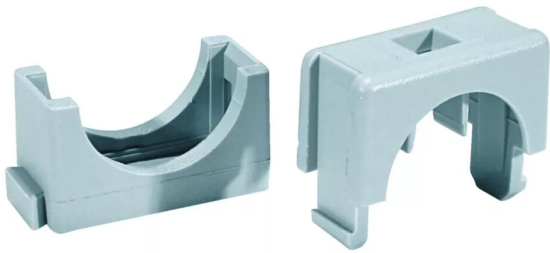

## ■ CAVALIER POUR TUBE 16MM E-CAV

Réf. : SPI414

Vendu par

Cavaliers E-Cav  
Pour Pulsa 700E et 800 E

**Boîte** 100

Cavalier E-Cav pour tube  $\varnothing$  16 mm