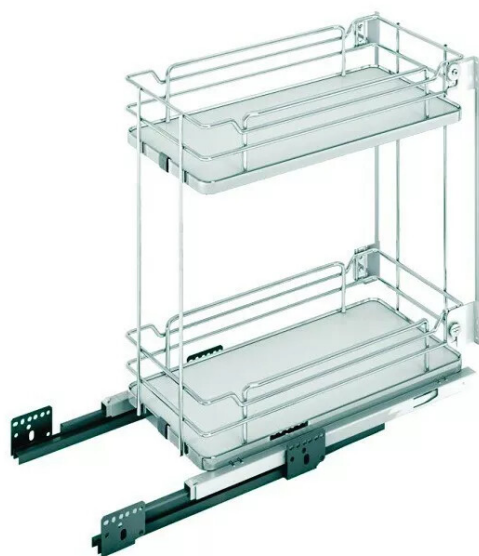

PANIER COUL.2 NIVEAUX MELA BC 300MM AVEC AMORTISSEURS

Réf. : SIG014

Page catalogue : 899

Vendu par

Coulisses sortie totale avec amortisseurs. Charge 30 kg.
Fixation sur fond de meuble et façade.

Chromé fond mélaminé blanc
Hauteur 520 mm, profondeur 500 mm, Infinity.

Réf. 03I/30KG/300

Pour caisson de 300 mm