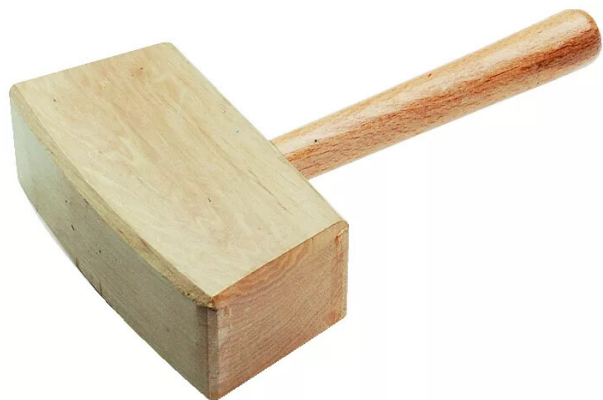

■ Maillet de menuisier - ROUSSELET

Réf. : PIA014

Page catalogue : 1477

Vendu par

Tête plate en frêne

Haut. de tête 100 mm - 0,96 kg