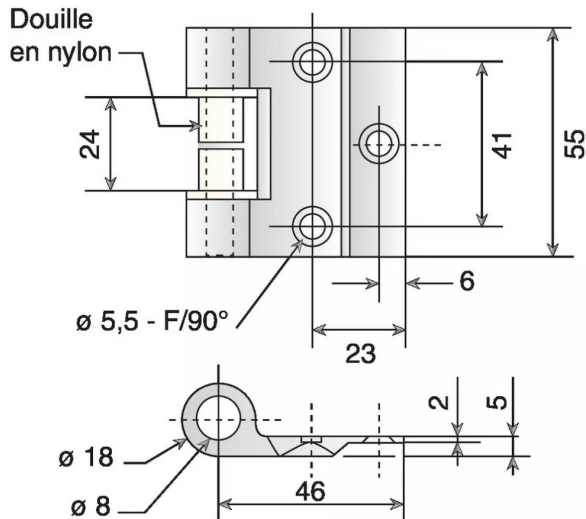

■ PAIRE FICHE REVERSIBLE LAITON VERNI LA PAIRE

Réf. : MET414

Page catalogue : 73

Vendu par

Finition Laiton poli