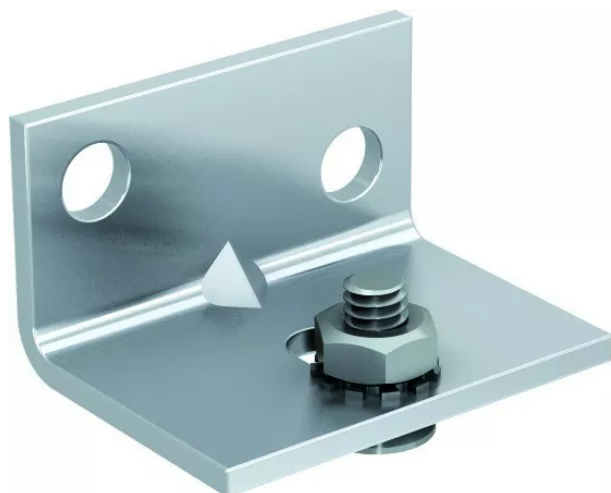

## SUPPORT EQ.A VIS.FIX.MURALE 2528

Réf. : MAN014

Page catalogue : 799

Vendu par

**Système coulissant à montures réglables,  
utilisable en intérieur  
comme en extérieur.**

La vis réglable orientable multidirectionnelle accélère la pose et garantit une possibilité de réglage en toute circonstance.

### POINTS FORTS

silence et souplesse grâce aux galets nylon montés sur bague auto-lubrifiante. Utilisable en rail simple ou double.

Accessoires pour Cadette

Réf. 2528

Support équerre pour fixation murale du rail 2525  
livré avec vis - écrous et rondelles  
Haut. : 17 mm - long. : 22 mm - ép. 2/10e