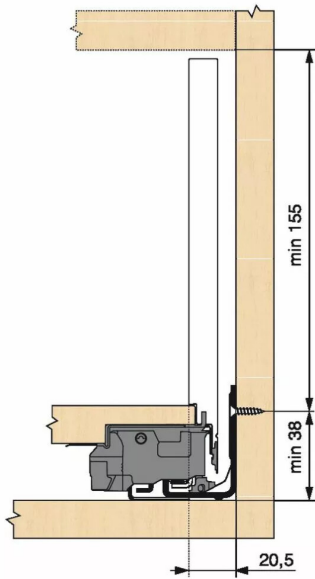

KIT LEG TIPON/BLM 70KG C/500/GR

Réf. : LTB114

Page catalogue : 867

Vendu par

1

Tiroir à bords droits et fins épaisseur 12,8 mm montés sur coulisses invisibles extra-plates. Coulissement extra-léger. Amortissement BLUMOTION à la fermeture. Versions TIP-ON et TIP-ON BLUMOTION pour solutions sans poignées.

Tiroir C : hauteur côté = 177 mm.

Cote d'encastrement 193 mm.

Composition du kit :

1 paire de côtés de tiroir.

1 paire de coulisses.

1 paire d'adaptateurs dos agglo.

Kit tiroir gris orion avec coulisses TIP-ON BLUMOTION 70 kg

Longueur nominale (NL) 500 mm

Prévoir 2 attaches-façade par tiroir vendues séparément.