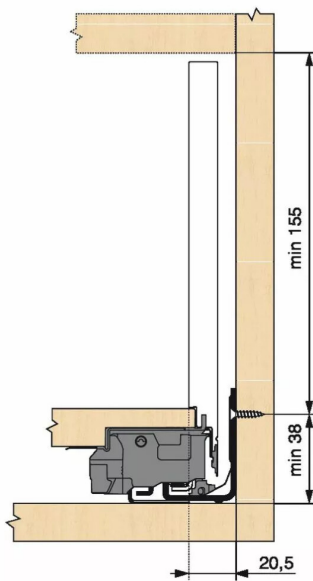

## KIT LEGRA TIP-ON 40KG C/300/INOX

Réf. : LGT114

Page catalogue : 867

Vendu par

1

Tiroir à bords droits et fins épaisseur 12,8 mm montés sur coulisses invisibles extra-plates. Coulissement extra-léger. Amortissement BLUMOTION à la fermeture.

Versions TIP-ON et TIP-ON BLUMOTION pour solutions sans poignées.

Tiroir C : hauteur côté = 177 mm.

Cote d'encastrement 193 mm.

Composition du kit :

1 paire de côtés de tiroir.

1 paire de coulisses.

1 paire d'adaptateurs dos agglo.

### POINTS FORTS

inox anti-traces.

Kit tiroir inox avec coulisses TIP-ON 40 kg

Longueur nominale (NL) 300 mm

**prévoir 2 attaches-façade par tiroir vendues séparément.**