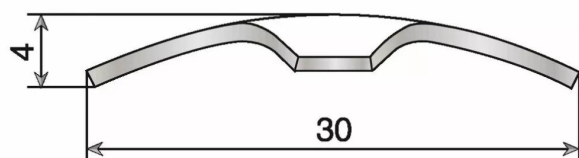

## **BOMBE INOX PERCE LARG.30MM 93CM**

Réf. : LEC014

Page catalogue : 425

Vendu par

**Profils de transition permettant de réaliser la jonction entre deux revêtements de sols de même épaisseur (+/- 3 mm).**

Pour assurer la jonction entre des revêtements de sol.  
Fixation par vis. Utilisable sur tous supports, excepté les dalles chauffantes.

**Longueur**

93 cm

Acier inox - largeur 30 mm - épaisseur 10/10ème