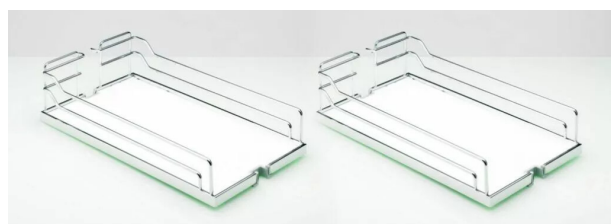

## ENS. 2 ETAGERES ARENA CLASSIC 400MM RAIL CHROME FOND BLANC ANTIGLISS

Réf. : KES014

Page catalogue : 895

Vendu par

Pour constituer une colonne complète il faut :

- un cadre gris argent
- une coulisse sortie totale
- un ou plusieurs jeu de 2 étagères.

Tablette Dispensa : finition arena classic chromée/fond blanc anti-glisse.

### Référence fournisseur

Etagères Arena Classic

Jeu de 2 étagères, profondeur 465 mm, hauteur 112 mm.

Rail chrome, fond "blanc standard" à revêtement anti-glissement

Pour caisson 400 mm (L)