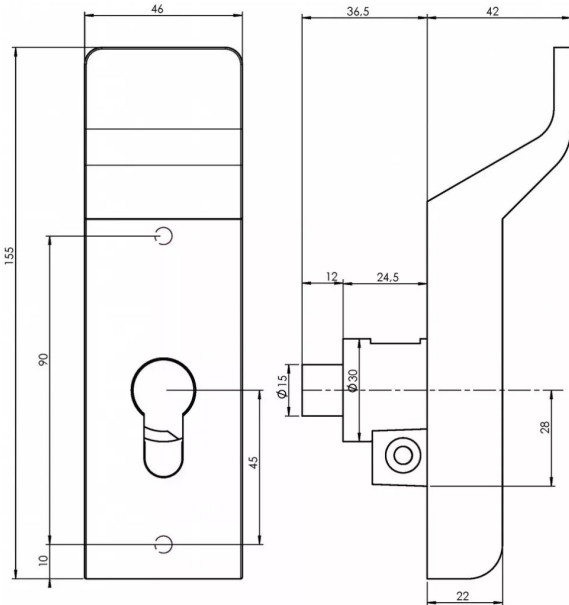

# POIGNEE DE TIRAGE PC1E FLUID NOIR CROSSBAR89 PUSBAR90+ EUROPAD

Réf. : JPM614

Page catalogue : 106

Vendu par

**Le module extérieur PC1E est compatible avec les barres anti-panique Fluid, Crossbar 89, Pushbar 90+, Pushbar Alarm ainsi que la fermeture d'urgence Europad 179.**

particulièrement adaptée pour des zones sensibles au vandalisme, grâce à son élément de manœuvre fixe et robuste.  
Résistance à la corrosion.

Noir