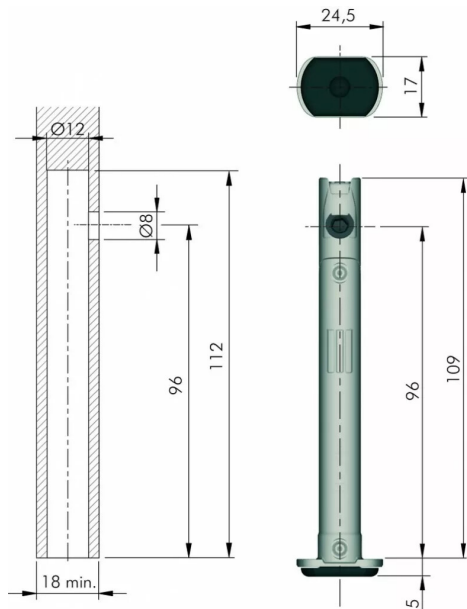

VERIN ENCASTRE REGLABLE LG 96/D12 CHARGE 150 KG/REGLAGE + 12 MM

Réf. : ITA014

Page catalogue : 1001

Vendu par

Charge 150 kg.
Réglage + 12 mm.

Perçage \varnothing 12 mm

Longueur du vérin 109 mm - longueur de perçage 112 mm