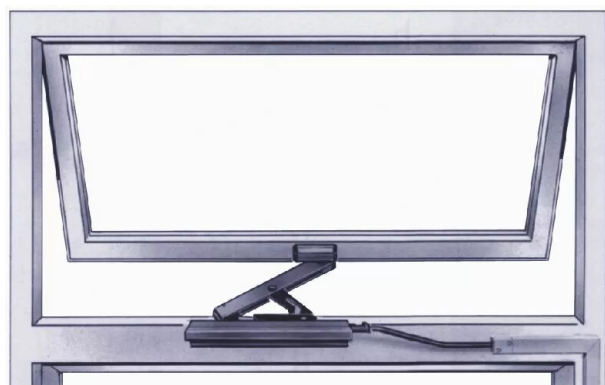

KIT PROJECTION ARG.31-60 OL90 DROIT

Réf. : GEZ114

Page catalogue : 184

Vendu par

Ferme-imposte extra-plat avec verrouillage anti-effraction.

Grande largeur d'ouverture jusqu'à 170 mm avec un poids de l'ouvrant de 80 kg maxi.
Faible encombrement et simplicité de montage, même en cas d'embrasure profonde.
Nettoyage facile de la fenêtre car le compas est facile à décrocher. Idéal pour les fenêtres à l'italienne, ouvrant vers l'extérieur. Montage à la verticale sur des châssis bois, PVC ou aluminium. Il peut être actionné par une poignée standard, une bielle ou encore par un entraînement électrique.

Kit de projection extérieure pour embrasure de 0 à 30 mm

Finition

Argen

Droite