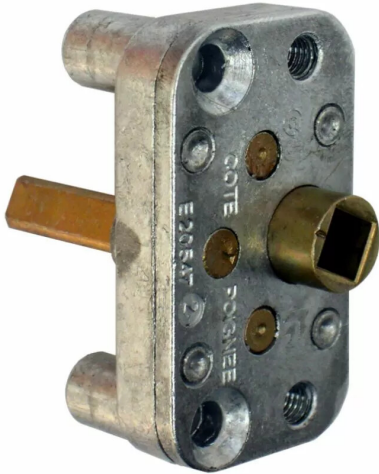

RENGOIL. G-20543-02-0-0 SCHUCO ALPHACAN-ALUPLAST-PLASTIVAL-PROFEX

Réf. : FER814

Page catalogue : 203

Vendu par

Profil Alphacan - Aluplast - Plastival - Profex - Sc
Entraxe de fixation 13,5 mm
Référence G-20543-02-0-0
Center line