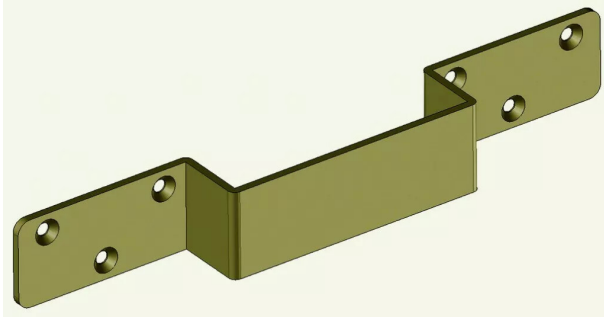

**Renfort de gâche : Verrou 12060 -
DEVISMES**

DEVISMES

Réf. : DEV214

Page catalogue : 151

Vendu par

1

Finition bronze