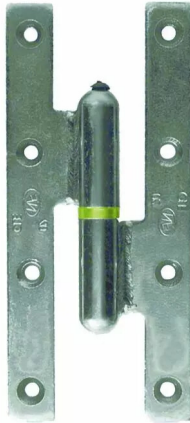

PAUMELLE PICARDE 220X80 DROITE AXE ACIER BAGUE LAITON

Réf. : CLE014

Page catalogue : 250

Vendu par

Baguette laiton, canal de graissage.
Conformes aux normes AFNOR NF P26306
et NF EN 1935 marquage NF et CE.

Sens Droite
Larg. de la lame mm 20,5
Lames à bouts carrés
Dimensions : 220 x 80 mm.