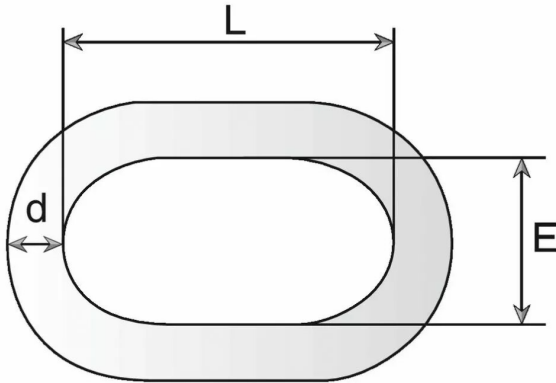

**CHAÎNE SOUDEE MAILLE LONGUE AZ 300  
KG D7MM**

**CHAPUIS**

Réf. : CHA014

Page catalogue : 733

Vendu par

Dimensions en mm. Prix de vente au mètre.

<b>∅</b>	7
<b>L</b>	49
<b>E</b>	14
<b>C.M.U</b>	300
<b>Longueur</b>	25 m
Maille longue droite norme NF 26020 et DIN 5685C	

Le C.M.U en kg correspond à la charge max. d'utilisation.