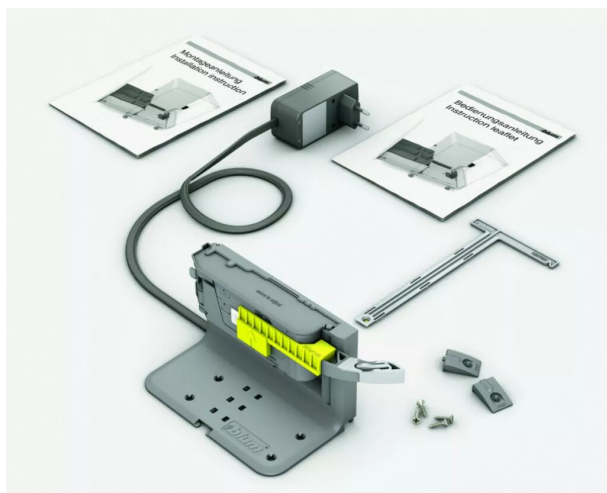

■ Pack SERVO-DRIVE Uno - BLUM

Réf. : BLU014

Page catalogue : 865

Vendu par

Le plus pour le coulissant à déchets.

SERVO-DRIVE uno apporte un grand confort d'ouverture pour les systèmes de tri de déchets posés. Sans mesurage ou perçage supplémentaire, le set individuel pré-monté (alimentation 16W) est installé en quelques gestes.

La protection anti-appui intégrée permet d'empêcher toute ouverture intempestive. Vous pouvez rester très décontracté(e) appuyé(e) sur la face, cela ne déclenchera pas SERVO-DRIVE uno. Très sensible, SERVO-DRIVE uno réagit en toute fiabilité. En cas de résistance, la procédure d'ouverture est immédiatement interrompue.

POINTS FORTS

idéal également pour un équipement ultérieur !

- 1 unité motrice
- 2 butées Blum - 1 équerre simple
- 1 protection contre les gouttes d'eau
- 1 alimentation Blum avec câble - 1 aide de montage
- 7 vis pour butée de distance - 1 équerre support
- 1 notice de montage - 1 notice d'utilisation