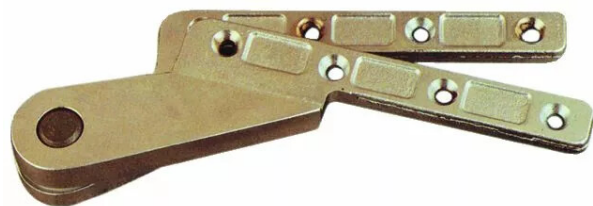

PENTURE SA SUP.PR PIVOT SEVAX

Réf. : SEV013

Page catalogue : 421

Vendu par

1

Pour porte bois et métal - simple action - à fleur

Finition

Acier estampé
chromé satiné

Pivot du haut