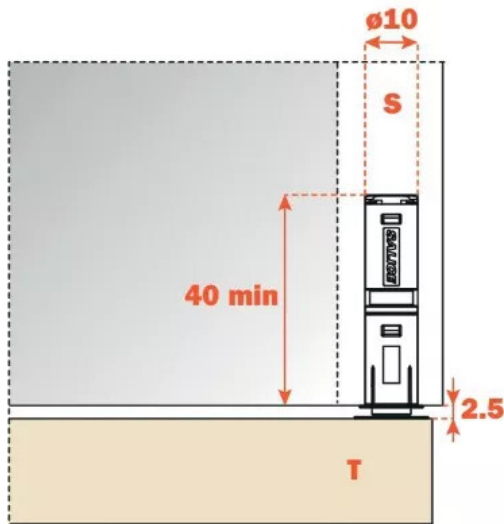

PUSH MAGNETIQUE GRIS

SALICE

Réf. : SAL313

Page catalogue : N999

Vendu par

1

250

Push magnétique gris - ø 10 mm - longueur 40 mm