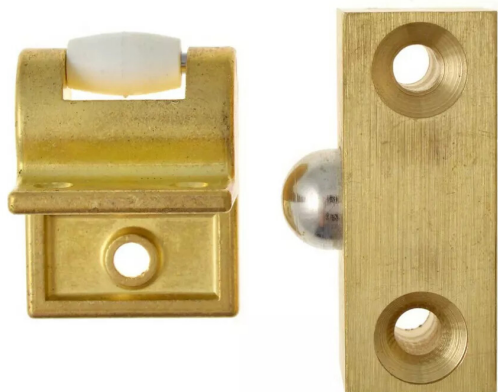

## LOQUETEAU A BILLE R20 GACHE EQ.

Réf. : PRO413

Page catalogue : 430

Vendu par

1

10

Laiton massif - bille réglable

En applique forme rectangulaire largeur 20 mm  
avec gâche équerre à rouleau