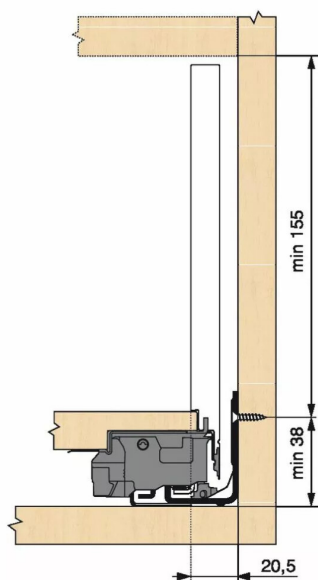

KIT LEG TIPON/BLM 70KG C/450/GR

Réf. : LTB113

Page catalogue : 867

Vendu par

1

Tiroir à bords droits et fins épaisseur 12,8 mm montés sur coulisses invisibles extra-plates. Coulissement extra-léger. Amortissement BLUMOTION à la fermeture. Versions TIP-ON et TIP-ON BLUMOTION pour solutions sans poignées.
Tiroir C : hauteur côté = 177 mm.
Cote d'encastrement 193 mm.

Composition du kit :

- 1 paire de côtés de tiroir.
- 1 paire de coulisses.
- 1 paire d'adaptateurs dos agglo.

Kit tiroir gris orion avec coulisses TIP-ON BLUMOTION 70 kg

Longueur nominale (NL) 450 mm

Prévoir 2 attaches-façade par tiroir vendues séparément.