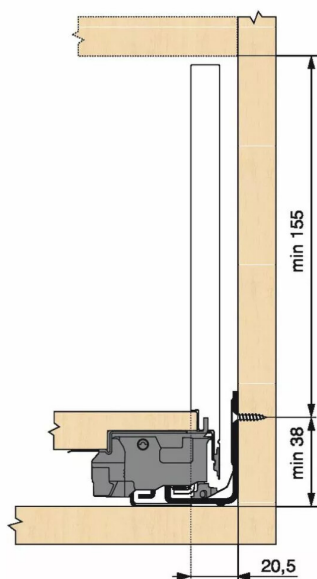

KIT LEGRA TIP-ON 40KG C/270/INOX

Réf. : LGT113

Page catalogue : 867

Vendu par

1

Tiroir à bords droits et fins épaisseur 12,8 mm montés sur coulisses invisibles extra-plates. Coulissement extra-léger. Amortissement BLUMOTION à la fermeture.

Versions TIP-ON et TIP-ON BLUMOTION pour solutions sans poignées.

Tiroir C : hauteur côté = 177 mm.

Cote d'encastrement 193 mm.

Composition du kit :

1 paire de côtés de tiroir.

1 paire de coulisses.

1 paire d'adaptateurs dos agglo.

POINTS FORTS

inox anti-traces.

Kit tiroir inox avec coulisses TIP-ON 40 kg

Longueur nominale (NL) 270 mm

prévoir 2 attaches-façade par tiroir vendues séparément.