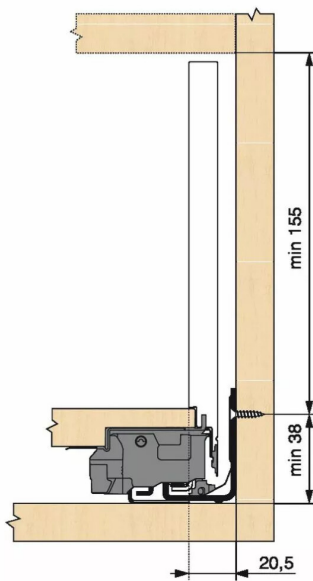

KIT LEGRA BLUMOTION 40KG C/270/INOX

Réf. : LGB113

Page catalogue : 867

Vendu par

1

Tiroir à bords droits et fins épaisseur 12,8 mm montés sur coulisses invisibles extra-plates. Coulissement extra-léger. Amortissement BLUMOTION à la fermeture. Versions TIP-ON et TIP-ON BLUMOTION pour solutions sans poignées.

Tiroir C : hauteur côté = 177 mm.

Cote d'encastrement 193 mm.

Composition du kit :

1 paire de côtés de tiroir.

1 paire de coulisses.

1 paire d'adaptateurs dos agglo.

POINTS FORTS

inox anti-traces.

Kit tiroir inox avec coulisses BLUMOTION 40 kg

Longueur nominale (NL) 270 mm

prévoir 2 attaches-façade par tiroir vendues séparément.