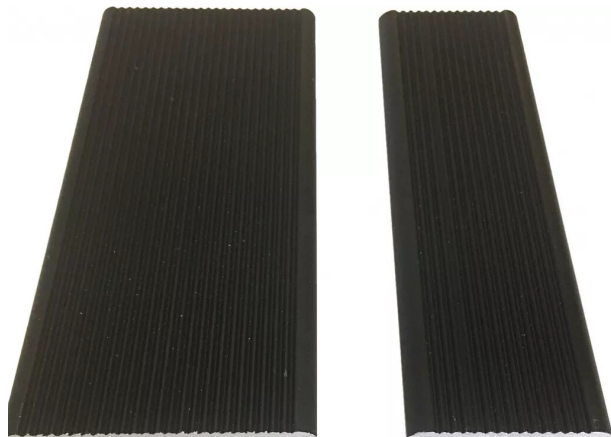

## Nez de marche alu strié - PROOPLE

Réf. : LE4013

Vendu par

A visser.  
Non percé

**Couleur Noir**

### Informations complémentaires

Longueur : 2300mm

Largeur : 50mm