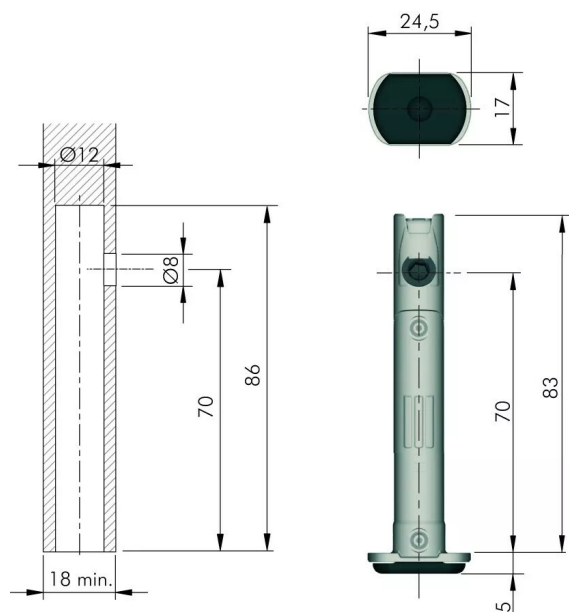

VERIN ENCASTRE REGLABLE LG 70/D12 CHARGE 150 KG/REGLAGE + 12 MM

Réf. : ITA013

Page catalogue : 1001

Vendu par

1

150

Charge 150 kg.
Réglage + 12 mm.

Perçage \varnothing 12 mm

Longueur du vérin 83 mm - longueur de perçage 86 mm