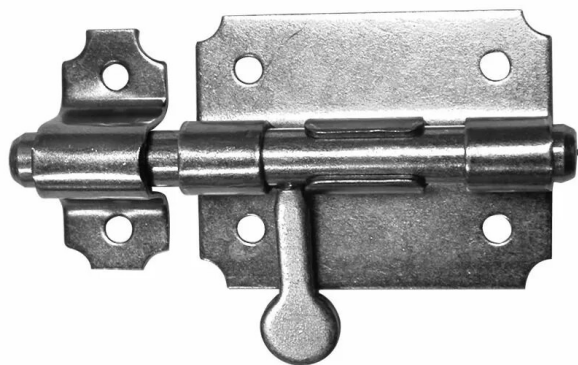

VERROU BOX Z.BLANC BOUTON POIRE 12

Réf. : DRA013

Page catalogue : 445

Vendu par

Ø du pêne 12 mm
Platine 80 x 60 mm
Zingué blanc