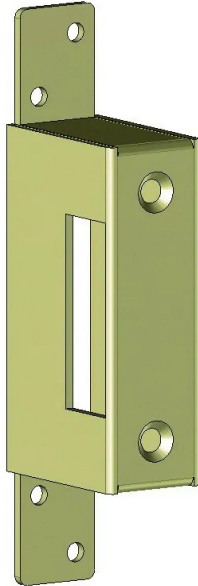

GACHE RECOUVREMENT.FINIT.BRONZE
BOITE DE 10

DEVISMES

Réf. : DEV213

Page catalogue : 150

Vendu par

1

Gâche pour porte de recouvrement