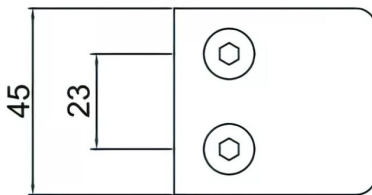

# PINCE A VERRE 45X45 MM POUR VERRE 8/8,76/10 PVD TITANE

Réf. : DES413

Page catalogue : 743

Vendu par

4

48

Pince pour tube  $\varnothing$  42,4 - T = 8 / 8,76 / 10 mm

**Réf.**