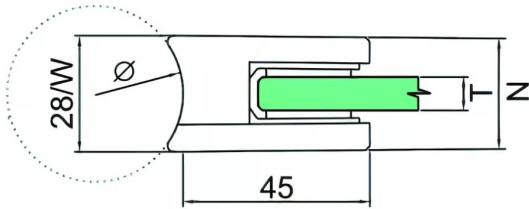

# PINCE A VERRE 45X45 MM POUR VERRE 8/8,76/10 PVD TITANE

Réf. : DES413

Page catalogue : 743

Vendu par

4

48

Pince pour tube  $\varnothing$  42,4 - T = 8 / 8,76 / 10 mm

**Réf.**

GC045.042.264.T

Pour verre classique. Vendu par 4.

Titane