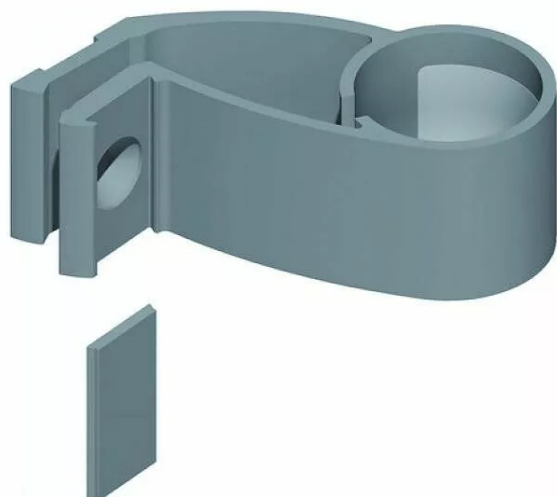

SUPPORT INTERMED.DIVA X ALU 9006

Réf. : CDS513

Page catalogue : 275

Vendu par

1

50

Kit supplémentaire comprenant :
1 support ø 40 mm + 1 cache-vis.

Gris alu ral 9006