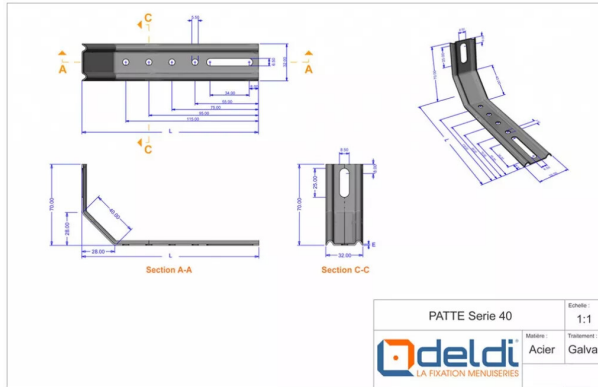

# EQUERRE SERIE 40 155X70

Réf. : AD7013

Vendu par

1

100

Convient à la plupart des menuiseries PVC et ALU sans aile ou avec aile de recouvrement faible .  
Pan coupé de 40 mm (dégagement d'angle 28 x 28).

**Epais. isolant 160**