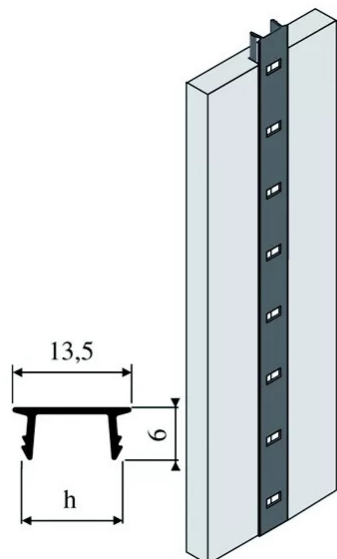

CREMAIL. ENCASTRE ALU OR 1337 LG 3,5ML

Réf. : AC9513

Vendu par

Crémaillère à encastrer en aluminium largeur 13,5 mm.
Vendue à l'unité. (pour info, botte de 50 unités).
Largeur d'encastrement entre 11,5 et 11,9 mm.
Profondeur d'encastrement mini de 6 mm.

Couleur Alu or
Longueur mm 3500 mm

Avec le taquet T39.

Informations complémentaires

Largeur d'encastrement entre 11,5 et 11,9 mm.
Profondeur d'encastrement mini de 6 mm.