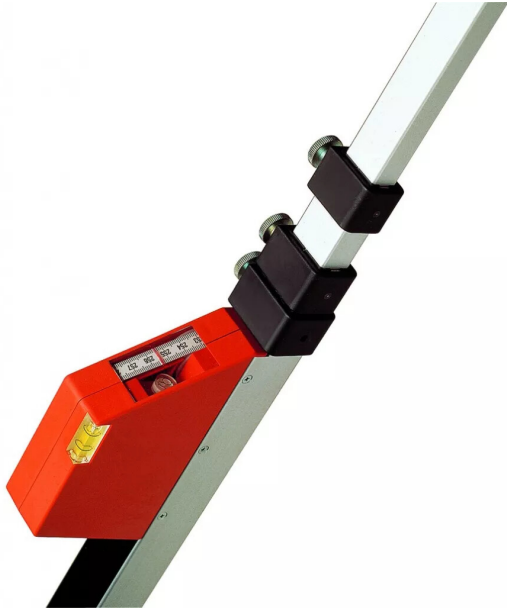

MESURE TELESCOPIQUE 1M53 A 8M00

Réf. : NED012

Page catalogue : 1426

Vendu par

1

Boîtier d'affichage avec 2 niveaux intégrés, aisément lisibles à hauteur des yeux. Niveau sphérique à bulle pour l'alignement sur la verticale et longitudinale pour l'alignement sur l'horizontale. Éléments télescopiques en profilés carrés solides en alu. Vis de calage pour la fixation des éléments télescopiques dans n'importe quelle position.

Long. 1,53 m repliée - 8 m dépliée - poids 2,6 kg