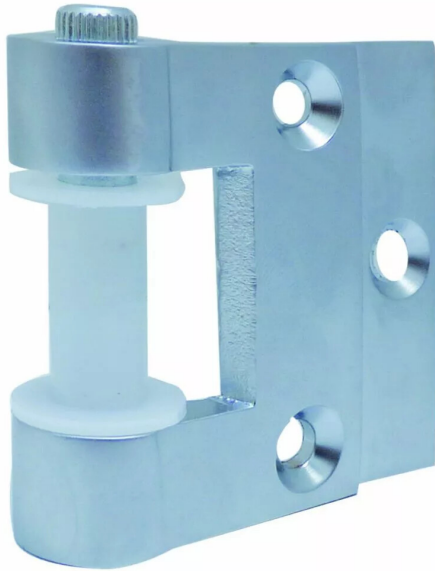

FICHE REVERSIBLE CHROME BRILLANT LA PAIRE

Réf. : MET412

Page catalogue : 73

Vendu par

Finition Chromé brillant