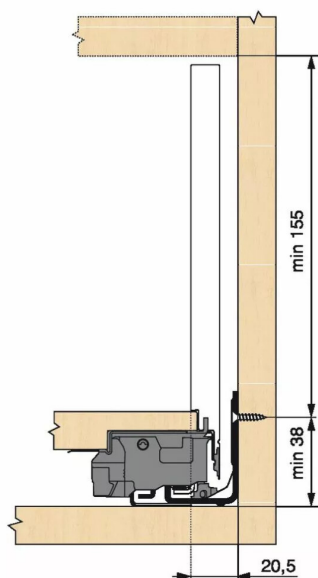

## KIT LEGRA TIP-ON 70KG C/600/GR

Réf. : LGT112

Page catalogue : 867

Vendu par

Tiroir à bords droits et fins épaisseur 12,8 mm montés sur coulisses invisibles extra-plates. Coulissement extra-léger. Amortissement BLUMOTION à la fermeture. Versions TIP-ON et TIP-ON BLUMOTION pour solutions sans poignées.  
Tiroir C : hauteur côté = 177 mm.  
Cote d'encastrement 193 mm.

Composition du kit :  
1 paire de côtés de tiroir.  
1 paire de coulisses.  
1 paire d'adaptateurs dos agglo.

Kit tiroir gris orion avec coulisses TIP-ON 70 kg

Longueur nominale (NL) 600 mm

**Prévoir 2 attaches-façade par tiroir vendues séparément.**