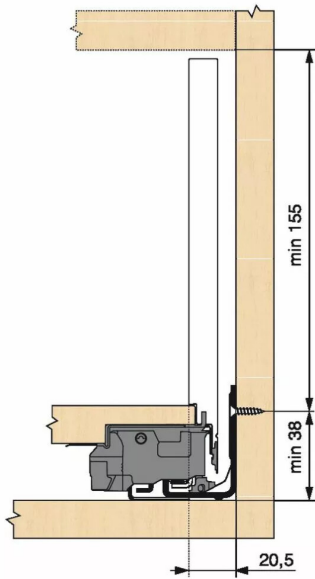

## KIT LEGRA BLUMOTION 70KG C/600/GR

Réf. : LGB112

Page catalogue : 867

Vendu par

1

Tiroir à bords droits et fins épaisseur 12,8 mm montés sur coulisses invisibles extra-plates. Coulissement extra-léger. Amortissement BLUMOTION à la fermeture. Versions TIP-ON et TIP-ON BLUMOTION pour solutions sans poignées.

Tiroir C : hauteur côté = 177 mm.

Cote d'encastrement 193 mm.

Composition du kit :

1 paire de côtés de tiroir.

1 paire de coulisses.

1 paire d'adaptateurs dos agglo.

Kit tiroir gris orion avec coulisses BLUMOTION 70 kg

Longueur nominale (NL) 600 mm

**Prévoir 2 attaches-façade par tiroir vendues séparément.**