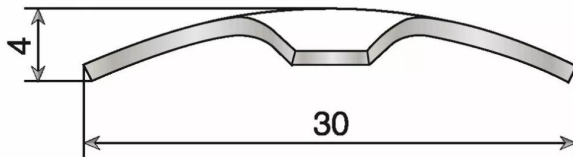

BOMBE INOX PERCE LARG.30MM 73CM

Réf. : LEC012

Page catalogue : 425

Vendu par

Profils de transition permettant de réaliser la jonction entre deux revêtements de sols de même épaisseur (+/- 3 mm).

Pour assurer la jonction entre des revêtements de sol.
Fixation par vis. Utilisable sur tous supports, excepté les dalles chauffantes.

Longueur

73 cm

Acier inox - largeur 30 mm - épaisseur 10/10ème